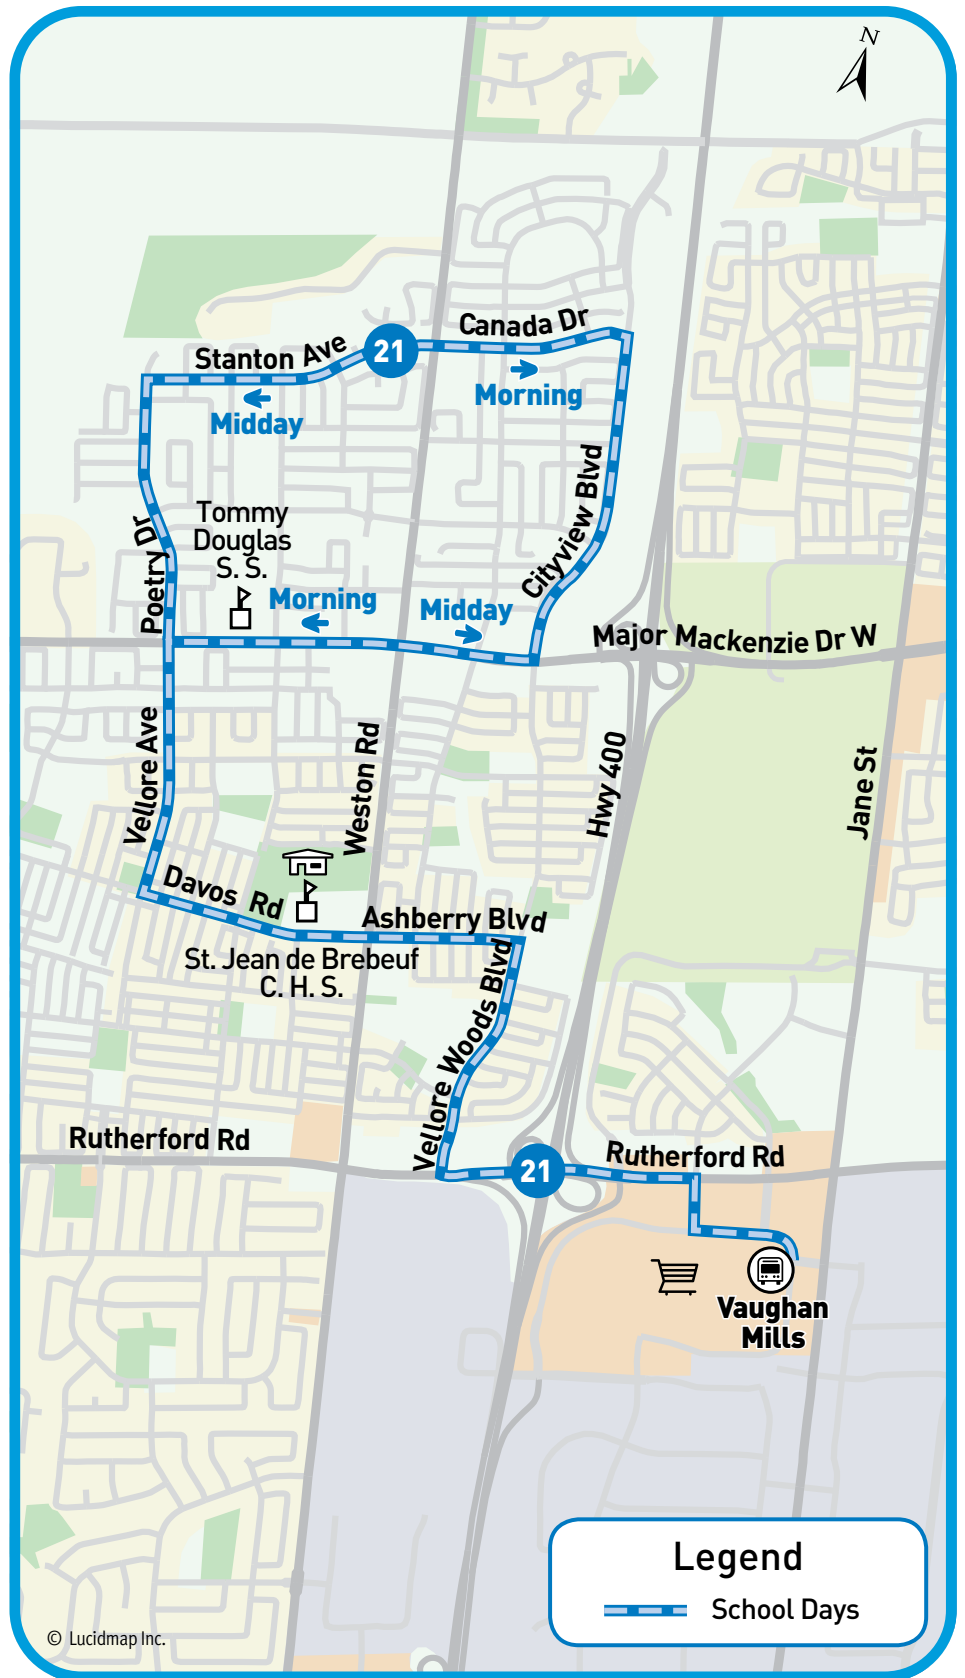

Route Map

21-Vellore Local

Connections with
St. Jean de Brebeuf
Catholic High School
and Tommy Douglas
Secondary School

© Lucidmap Inc.

1-866-MOVE-YRT (668-3978) | TTY: Bell Relay: 711
yrt.ca/livechat

Route Schedule

Morning – Northbound

33	34	35	36	37	38	39	40	41	42	43	44	45	46	47	48	49	50	51	52	53	54	55	56	57
Canada Dr / Summit Dr	Canada Dr / Cityview Blvd	Cityview Blvd Stop # 5733	Cityview Blvd / Lormel Gate	Cityview Blvd / Retreat Blvd	Cityview Blvd Stop #7086	Cityview Blvd / Major Mackenzie Dr	Major Mackenzie Dr / Vellore Park A	Major Mackenzie Dr / Weston Rd	Major Mackenzie Dr / Fossil Hill Rd	Vellore Av / Euro Place	Vellore Av / Mediterra Dr	Vellore Av / Maria Antonia Rd	Vellore Av / Bellini Av	Vellore Av / Davos Rd	Davos Rd / Lucerne Dr	Davos Rd / Weston Rd	Ashberry Blvd / Avocet Dr	Ashberry Blvd / Vellore Woods Blvd	Vellore Woods Blvd / Shadetree Cres	Vellore Woods Blvd / Osprey Dr	Vellore Woods Blvd / Comdel Blvd	Vellore Woods Blvd Stop # 6628	Rutherford Rd / Sweetriver Blvd	Vaughan Mills Terminal Platform 5
5731	5732	5733	5734	5735	7086	5736	5848	6619	6848	6620	6621	6622	6623	6624	3047	3048	3049	3050	3051	3052	6627	6628	3056	6273
7:52	7:52	7:53	7:53	7:54	7:55	7:56	7:56	7:57	7:58	8:00	8:00	8:00	8:01	8:02	8:03	8:04	8:05	8:06	8:06	8:07	8:08	8:08	8:12	8:15