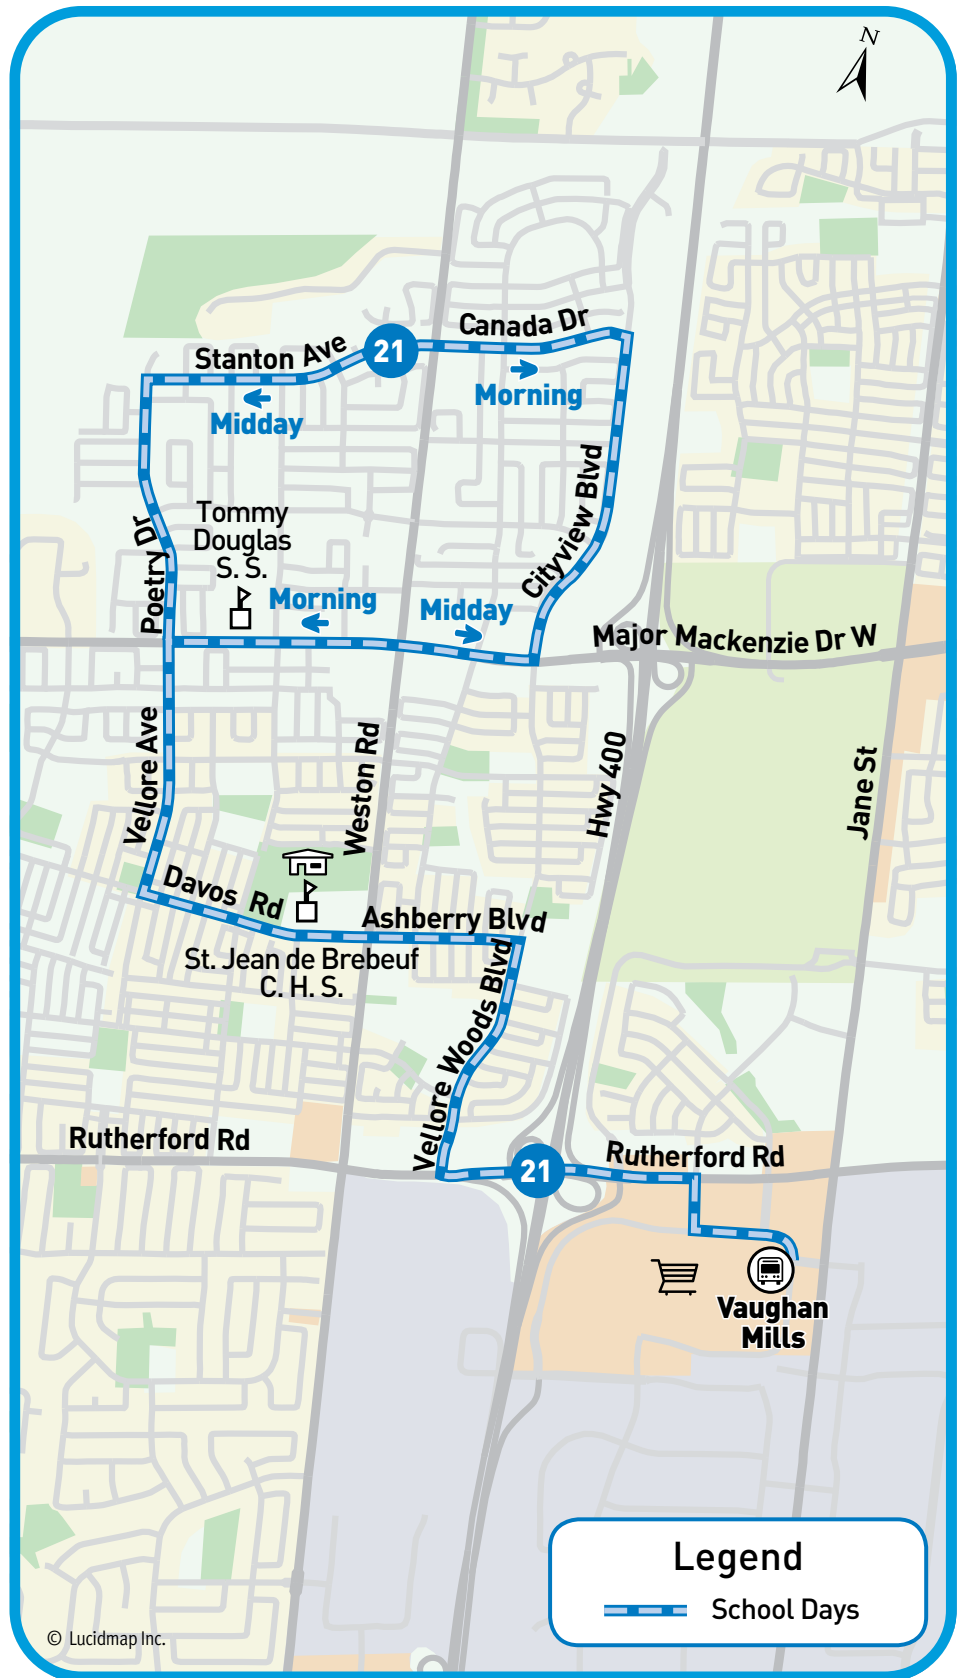

Route Map

21-Vellore Local

Connections with
St. Jean de Brebeuf
Catholic High School
and Tommy Douglas
Secondary School

1-866-MOVE-YRT (668-3978) | TTY: Bell Relay: 711
yrt.ca/livechat

Route Schedule

21 – Vellore Local

Midday – Northbound

33	34	35	36	37	38	39	40	41	42	43	44	45	46	47	48	49	50	51
Poetry Dr / Gallant Pl	Poetry Dr / Garyscholl Rd	Poetry Dr / Flourish St	Poetry Dr / Major Mackenzie Dr	Vellore Av / Euro Place	Vellore Av / Mediterra Dr	Vellore Av / Maria Antonia Rd	Vellore Av / Bellini Av	Vellore Av / Davos Rd	Davos Rd / Lucerne Dr	Davos Rd / Weston Rd	Ashberry Blvd / Avocet Dr	Ashberry Blvd / Vellore Woods Blvd	Vellore Woods Blvd / Shadetree Cres	Vellore Woods Blvd / Osprey Dr	Vellore Woods Blvd / Comdel Blvd	Vellore Woods Blvd Stop # 6628	Rutherford Rd / Sweetriver Blvd	Vaughan Mills Terminal Platform 5
6903	6902	6900	6898	6620	6621	6622	6623	6624	3047	3048	3049	3050	3051	3052	6627	6628	3056	6273
11:23	11:24	11:24	11:25	11:26	11:26	11:27	11:27	11:28	11:30	11:31	11:32	11:33	11:33	11:34	11:35	11:35	11:39	11:42