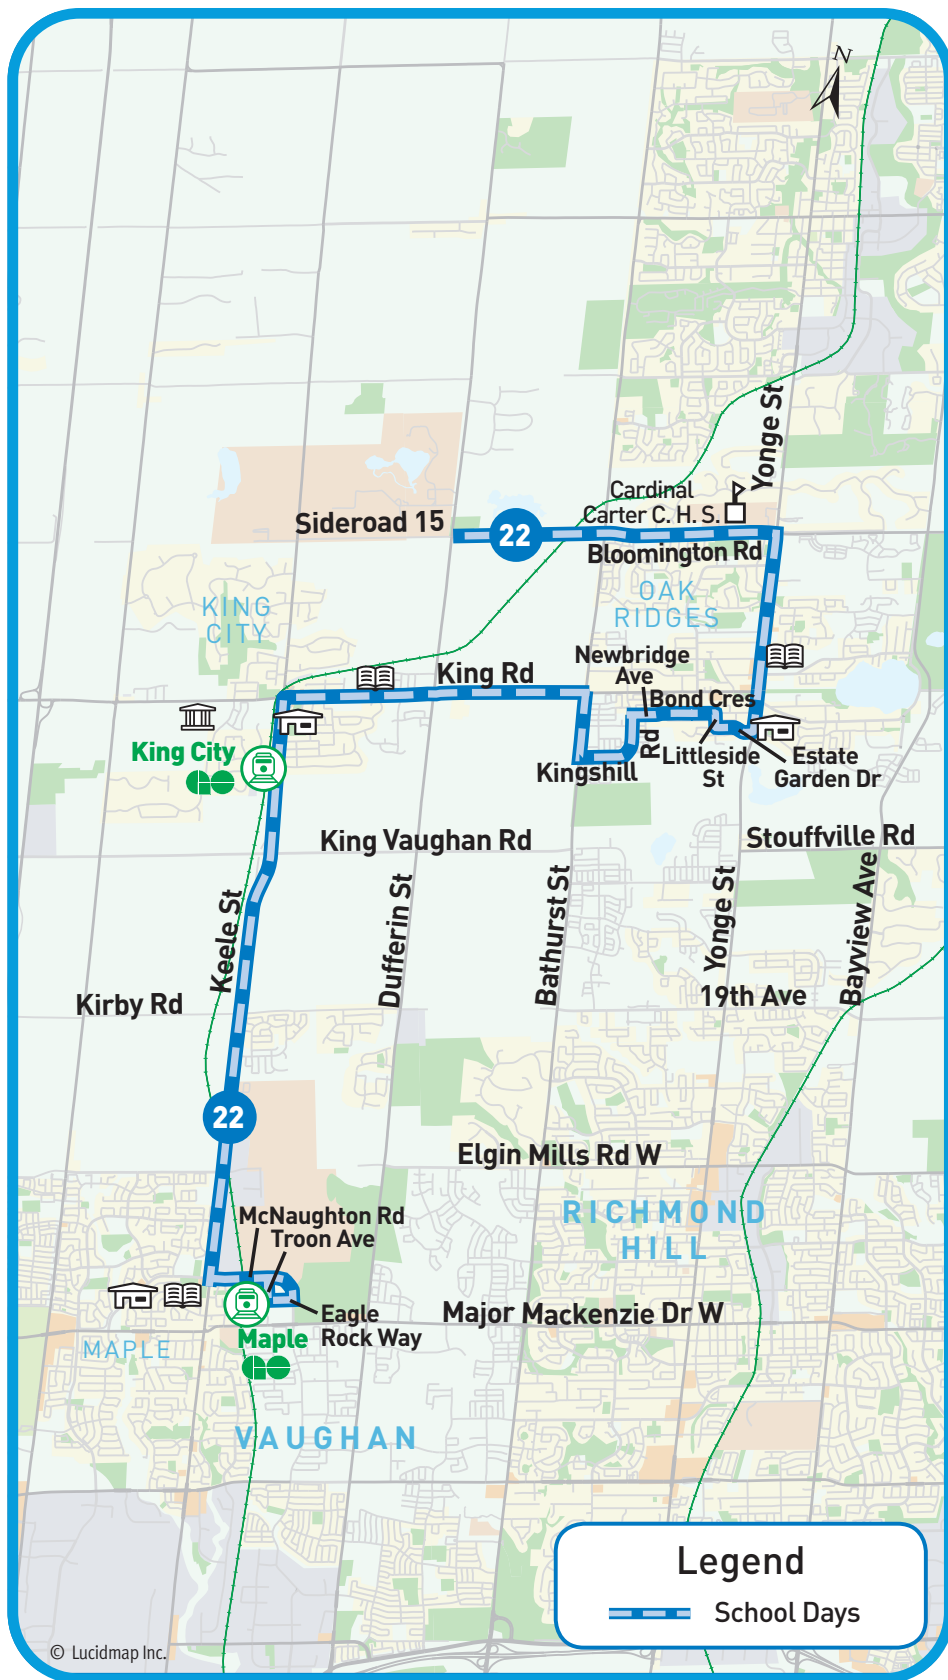

Route Map 22 – King City

Connection with
Cardinal Carter
Catholic High School

© Lucidmap Inc.

1-866-MOVE-YRT (668-3978) | TTY: Bell Relay: 711
yrt.ca/livechat

Route Schedule

22 – King City

■ Bus stop number
 ■ Cardinal Carter Catholic High School

Morning - Northbound

01	02	03	04	05	06	07	08	09	10	11	12	13	14	15	16	17	18	19	20	21	22	23	24	25	26	27	28	29	30	31	32
Eagle Rock Way Stop # 6186	Mcnaughton Rd / Falvo St	Mcnaughton Rd / Keele St	Keele St Stop # 3940	Keele St / Drummond Dr	Keele St Stop # 6887	Keele St / Teston Rd	Keele St Stop # 6495	Keele St / Peak Point Blvd	Keele St / Vista Gate	Keele St / Kirby Rd	Keele St Stop # 4528	Keele St Stop # 7306	Keele St / Maloy St	Keele St / King Vaughan Rd	Keele St / Sculptors Gt	Keele St / Burton Grv	Keele St / Elizabeth Grv	Keele St / King Rd	King Rd / Doctors Lane	King Rd / Banner Lane	King Rd / King Blvd	King Rd / Warren Rd	King Rd / Spring Hill Dr	King Rd / Dufferin St	King Rd / Bathurst St	Bathurst St / Augustine Av	Kingshill Rd / Rowley St	Kingshill Rd / Holtby St	Kingshill Rd / Selleck Dr	Kingshill Rd / Poulas Av	Kingshill Rd / Newbridge Av
6186	6097	6102	3940	3941	6887	3942	6495	5203	4545	4536	4528	7306	7115	5849	7229	4538	4539	6562	4540	4541	4542	4543	6679	4544	4565	5147	5474	5475	5476	5477	5653
7:23	7:24	7:24	7:25	7:26	7:26	7:27	7:28	7:29	7:30	7:30	7:31	7:32	7:32	7:33	7:35	7:36	7:36	7:37	7:37	7:38	7:39	7:39	7:40	7:40	7:44	7:44	7:46	7:46	7:47	7:48	7:48