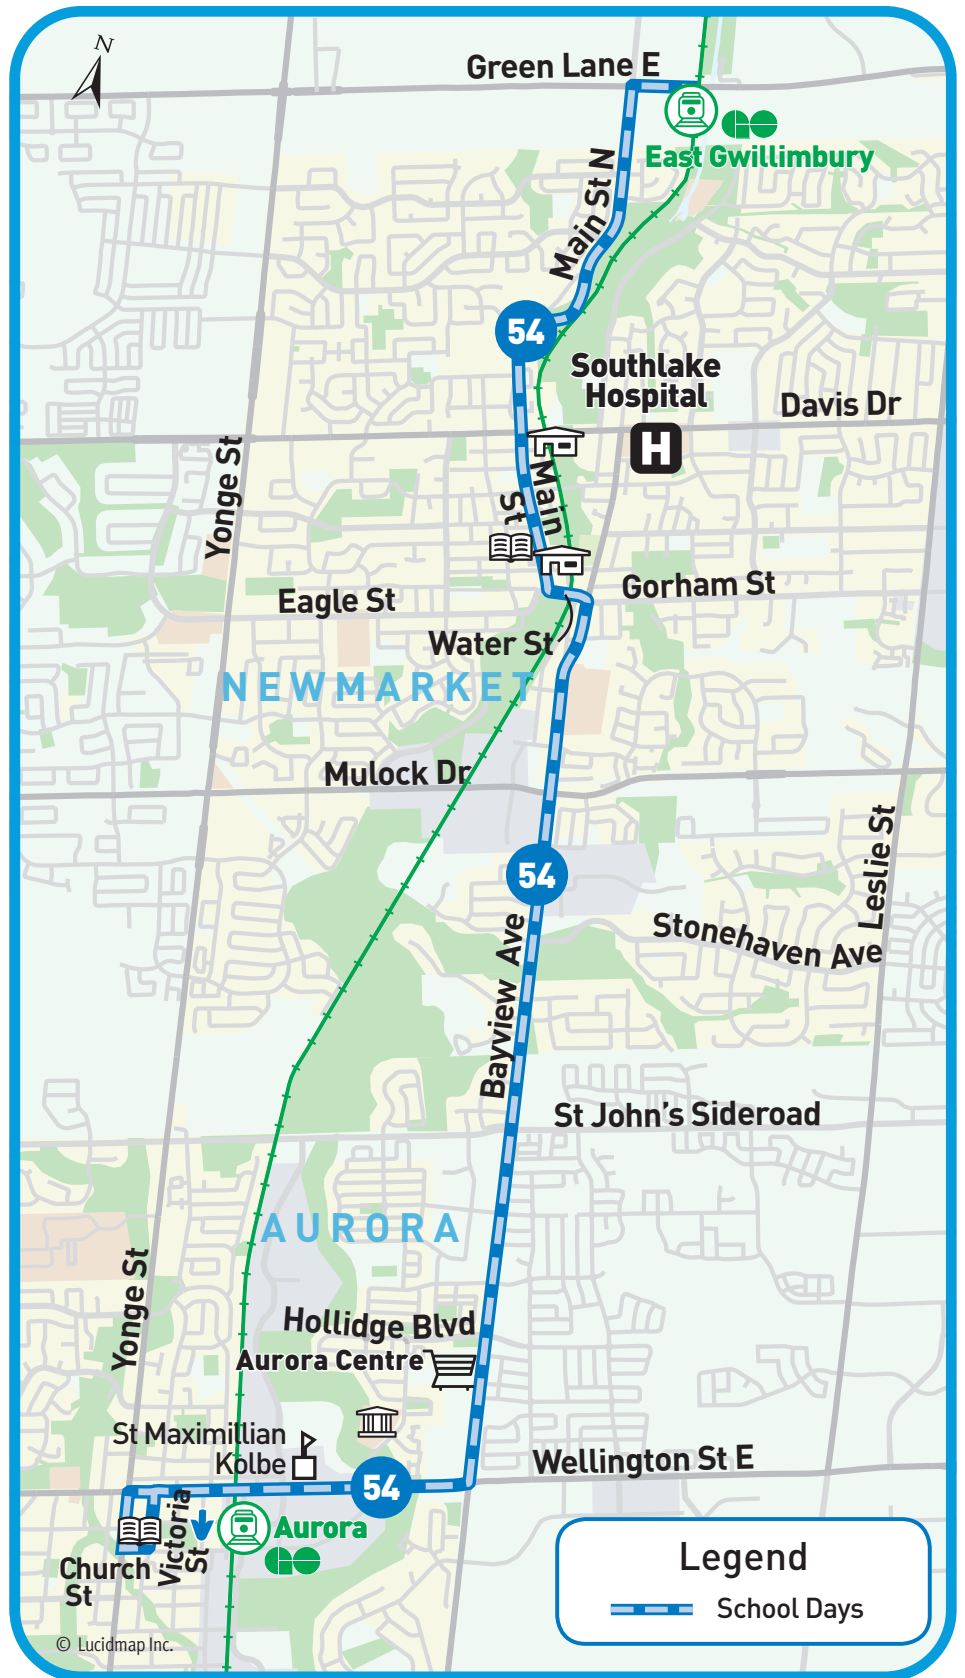

Route Map

54 – Bayview

Connection with St. Maximillian Kolbe Catholic High School

1-866-MOVE-YRT (668-3978) | TTY: Bell Relay: 711
yrt.ca/livechat

Route Schedule

54 – Bayview

- Bus stop number
- St. Maximillian Kolbe Catholic High School

Morning - Southbound

01	02	03	04	05	06	07	08	09	10	11	12	13	14	15	16	17	18	19	20	21	22	23	24	25	26	27	28	29	30	31	32
East Gwillimbury Go Station Pt 11	Main St / Bristol Rd	Main St / London Rd	Main St / Old Main St	Main St / Bexhill Rd	Main St / Penn Av	Main St / Davis Dr	Main St / Simcoe St	Main St / Queen St	Main St / Botsford St	Water St / Doug Duncan Dr	Prospect St / Pearson St	Bayview Av / College St	Bayview Av / Penrose St	Bayview Av / Mulock Dr	Bayview Av / Carberry St	Bayview Av / Mcbean Av	Bayview Av / Silken Laumann Dr	Bayview Av / Laurelwood Gate	Bayview Av / Ballymore Dr	Bayview Av / St. John's Sdrd	Bayview Av Stop # 2254	Bayview Av / Pedersen Dr	Bayview Av / Hollandview Trl	Bayview Av / Hollidge Blvd	Bayview Av / River Ridge Blvd	Bayview Av Stop # 4830	Bayview Av / Wellington St	Wellington St / Bayview Av	Wellington St / John West Way	Wellington St / John West Way	Wellington St Stop # 6093
4293	5072	2464	2465	2466	5073	2467	4968	4964	4961	2058	2248	6395	4420	2249	5011	2250	2251	2252	5025	2253	2254	2255	5026	4831	2256	4830	2257	5547	4750	6824	6093
7:45	7:46	7:47	7:48	7:49	7:50	7:51	7:51	7:52	7:53	7:55	7:55	7:56	7:57	7:58	7:58	7:58	7:59	7:59	8:00	8:01	8:01	8:01	8:01	8:02	8:03	8:04	8:04	8:05	8:05	8:06	8:07

Morning - Southbound

33	34	35	36	37	38	39
Wellington St / Industrial Pkwy	Wellington St / Berczy St	Wellington St / Wells St	Victoria St / Wellington St W	Victoria St / Church St	Church St / Yonge St	Wellington St E / Victoria St
1758	1759	4749	6183	7261	6174	6244
8:07	8:08	8:09	8:09	8:10	8:10	8:12